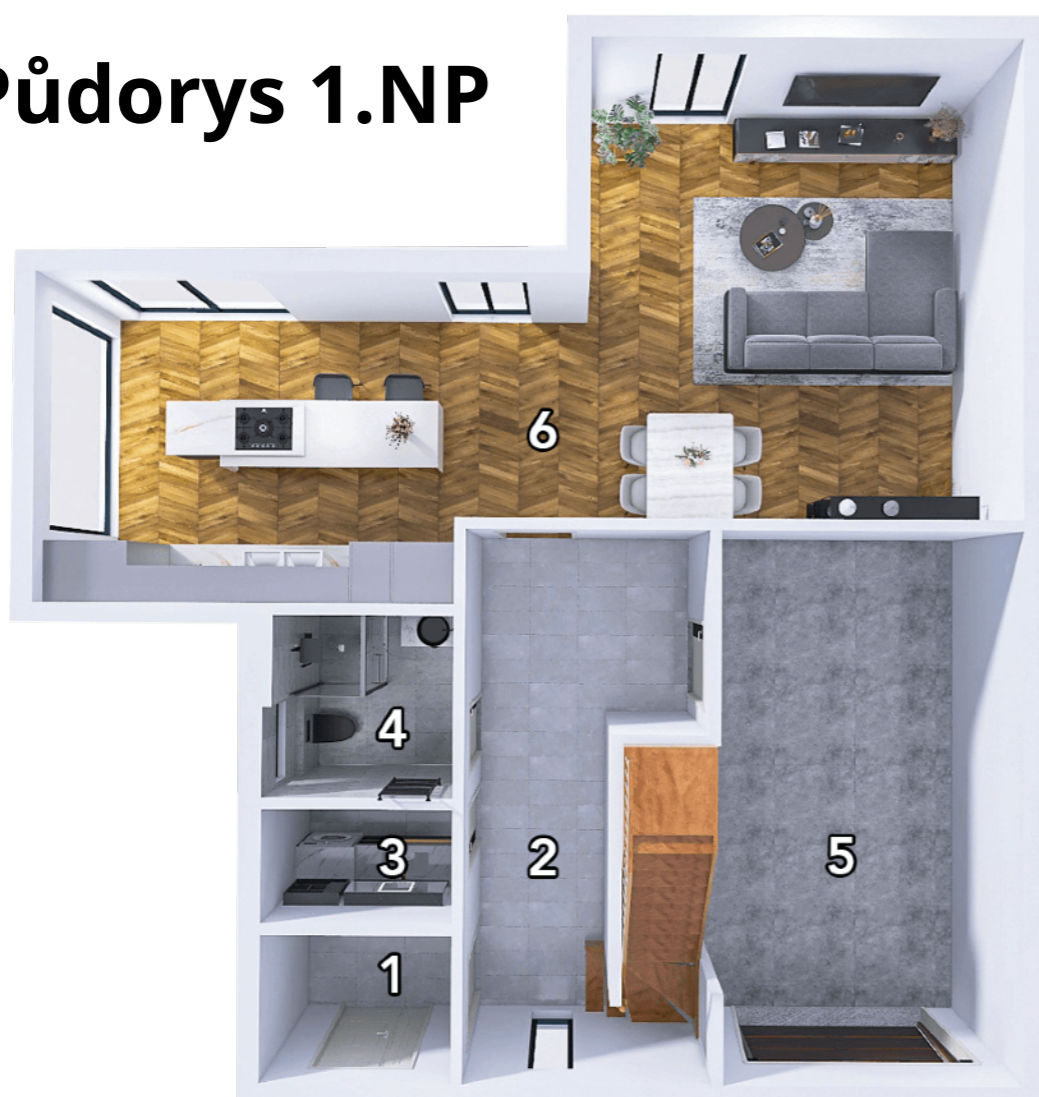

DISPOZICE: 5+kk/G

Půdorys 1.NP

Legenda místností

č.	Místnost	m ²
1	Zádveří	2,86
2	Předsíň	10,48
3	Komora	2,39
4	Koupelna + WC	3,30
5	Garáž	19,17
6	Obývací pokoj + kk	40,30
Celkem		78,50

Půdorys 2.NP

Legenda místností

č.	Místnost	m ²
1	Chodba	5,76
2	Pokoj	17,50
3	Pokoj	18,21
4	Pokoj	22,30
5	Koupelna + WC	6,25
6	Pracovna	10,53
7	Balkon	4,80
Celkem		83,90